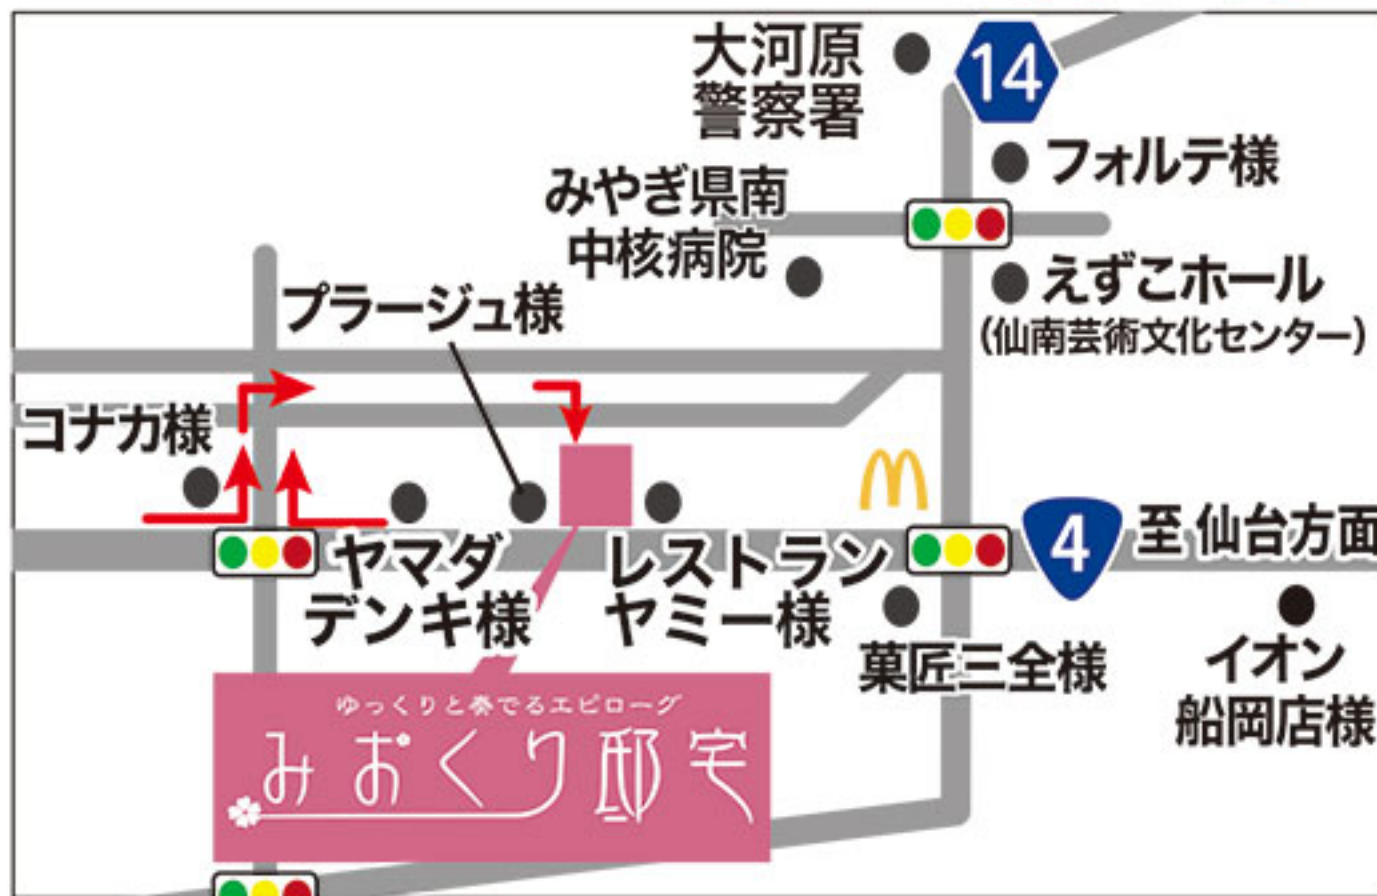

ゆっくりと奏でるエピローグ

かねこグループ

家族葬を
お考えの方に

みおくり邸 大河原 グランドオープン

新型コロナウイルス感染症対策に対応した取組みで実施いたします

10/22(金)・23(土)・24(日) **完全予約制** 完成内覧会 開催!

午前10:00～午後4:00

コロナ禍のため内覧会へのご参加は
お電話からの

「完全予約制」

新型コロナウイルス感染症対策のため、ご予約がない場合、内覧会に参加出来ません。また、ご来場は「1組2名様まで」とさせていただきます。内覧会はお電話からの**完全予約制**となりますのでご都合の良い日時をお選びください。ご予約時間の15分前にご来場ください。

ご予約 時間帯	①10:00-10:20 (3組限定)	②10:30-10:50 (3組限定)	③11:00-11:20 (3組限定)	④11:30-11:50 (3組限定)	⑤12:30-12:50 (3組限定)	⑥13:00-13:20 (3組限定)	⑦13:30-13:50 (3組限定)	⑧14:00-14:20 (3組限定)	⑨14:30-14:50 (3組限定)
	⑩15:00-15:20 (3組限定)	⑪15:30-15:50 (3組限定)	(お申込締切: 10/20の16:00まで)						

となります。

住所: 柴田郡大河原町字新東27-4

フルプロデュースの家族葬を
安心の会員価格
3プライスで!

35万円
コース
(税込 385,000円)

45万円
コース
(税込 495,000円)

55万円
コース
(税込 605,000円)

みおくり邸 会員募集中

入会金・年会費 無料!

みおくり邸宅大河原 4つの新サービス

ドライブスルー型受付・焼香

みおくり邸宅大河原にはドライブスルー焼香用の専用レーンを設置いたしました。足腰の衰えなどの健康上の理由で参列が困難な場合でも車内からご遺影を確認でき、手を合わせるすることができます。

オンライン対応型の葬儀

「YouTube ライブ」によるオンラインライブ映像配信により遠隔からオンラインの参列も可能となります。プライバシーに配慮した限定配信によりセキュリティも安心です。また、アーカイブにて録画保存されますので後日葬儀の様様を見ることができます。