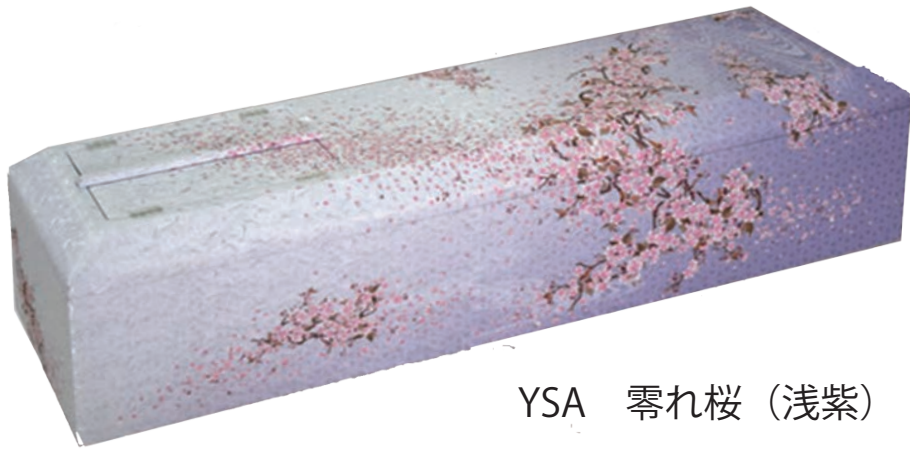

# RIN

- 凛 -

柔らかな曲面が特徴的な形で、中央のラインが形状を強調する稜線を生み出し、格式高い印象を持たせました。中央のラインの造形や引手の処理など細部にこだわって職人が丁寧に仕上げています。凛として生きた故人を送るのにふさわしい逸品です。

側面

RIN-B ブラウン

一般価格 350,000 円

(税込 385,000 円)

※外寸法 (mm) /

# RIN

- 凜 -

柔らかな曲面が特徴的な形で、中央のラインが形状を強調する稜線を生み出し、格式高い印象を持たせました。中央のラインの造形や引手の処理など細部にこだわって職人が丁寧に仕上げています。凜として生きた故人を送るのにふさわしい逸品です。

側面

RIN-B ホワイト

一般価格 350,000 円

(税込 385,000 円)

※外寸法 (mm) /

長さ 1.900 × 幅 550 × 高さ 460

SCU 白木五面龍彫刻  
一般価格 650,000 円  
(税込 715,000 円)

※外寸法 (mm) /  
長さ 1.925 × 幅 595 × 高さ 470

塗り棺 SAKURA 《さくら》  
一般価格 500,000 円  
(税込 550,000 円)

※外寸法 (mm) /  
長さ 1.870 × 幅 530 × 高さ 460

SDM 白木四面唐草彫刻  
一般価格 400,000 円  
(税込 440,000 円)

※外寸法 (mm) / M サイズ  
長さ 1.800 × 幅 555 × 高さ 420

JC-B 塗棺  
一般価格 400,000 円  
(税込 440,000 円)

※外寸法 (mm) /  
長さ 1.870 × 幅 530 × 高さ 460

YSA 零れ桜 (浅紫)

一般価格 300,000 円

(税込 330,000 円)

※外寸法 (mm) / ML サイズ

長さ 1.900 × 幅 550 × 高さ 460