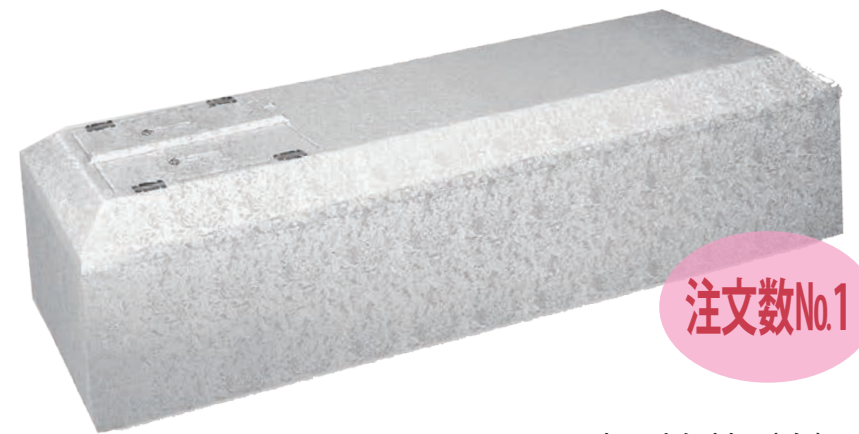

注文数No.1

SVC 屋根型布棺 (白)

一般価格 120,000 円

(税込 132,000 円)

※外寸法 (mm) / M サイズ

長さ 1.810 × 幅 530 × 高さ 450

一般価格 140,000 円

(税込 154,000 円)

※外寸法 (mm) / L サイズ

長さ 1.910 × 幅 570 × 高さ 460